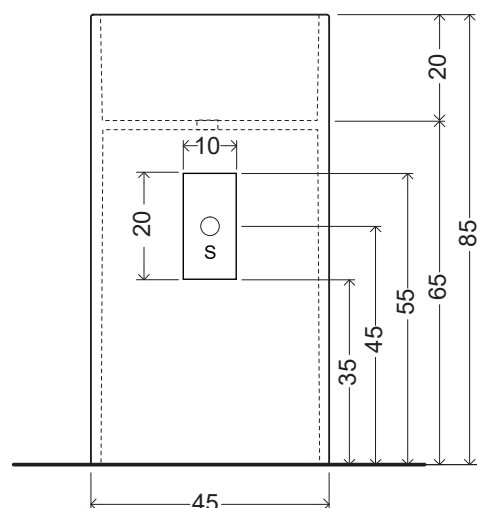

OVVIO cod. 001 455

Lavabo freestanding in ceramica
predisposto per scarico parete
cm.45xh.85
*Freestanding ceramic basin
wall waste 45xh.85 cm.*

Disponibile nei colori:
Available in colours:

Finitura lucida - Gloss finishing