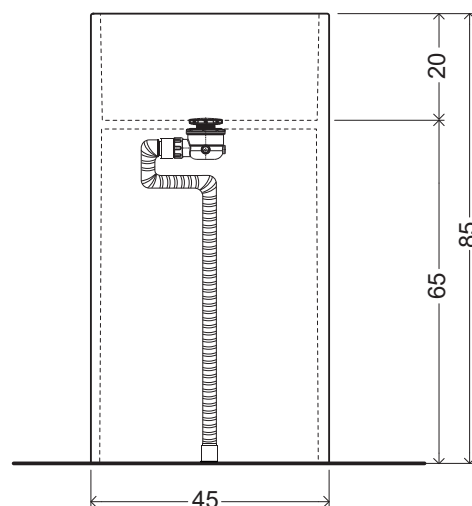

NIC

LAVABO FREESTANDING 45

OVVIO cod. 001 453

Lavabo freestanding in ceramica scarico a pavimento cm.45xh.85 fornito di piletta sifonata con attacco estensibile

Freestanding ceramic basin floor waste 45xh.85 cm. siphoned extendible drain included

OVVIO cod. 001 455

Lavabo freestanding in ceramica
predisposto per scarico parete
cm.45xh.85
*Freestanding ceramic basin
wall waste 45xh.85 cm.*

Disponibile nei colori:
Available in colours:

Finitura lucida - Gloss finishing