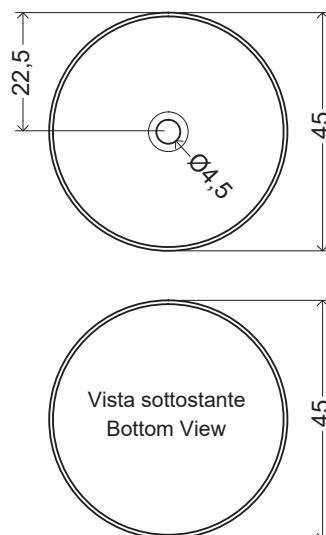

NIC

LAVABO FREESTANDING 45

OVVIO cod. 001 453

Lavabo freestanding in ceramica scarico a pavimento cm.45xh.85 fornito di piletta sifonata con attacco estensibile

Freestanding ceramic basin floor waste 45xh.85 cm. siphoned extendible drain included

OVVIO cod. 001 455

Lavabo freestanding in ceramica
predisposto per scarico parete
cm.45xh.85
*Freestanding ceramic basin
wall waste 45xh.85 cm.*

Disponibile nei colori:
Available in colours:

Finitura lucida - Gloss finishing