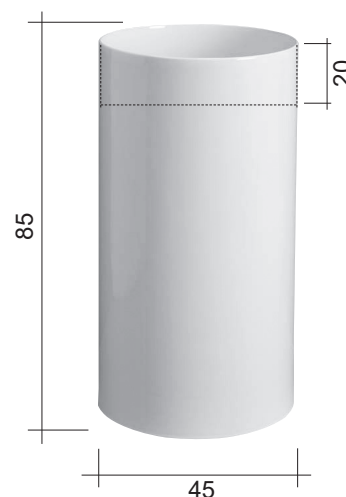

NIC

LAVABO FREESTANDING 45

OVVIO cod. 001 453

Lavabo freestanding in ceramica scarico a pavimento cm.45xh.85 fornito di piletta sifonata con attacco estensibile

Freestanding ceramic basin floor waste 45xh.85 cm. siphoned extendible drain included

OVVIO cod. 001 455

Lavabo freestanding in ceramica
predisposto per scarico parete
cm.45xh.85
*Freestanding ceramic basin
wall waste 45xh.85 cm.*

Disponibile nei colori:
Available in colours:

Finitura lucida - Gloss finishing