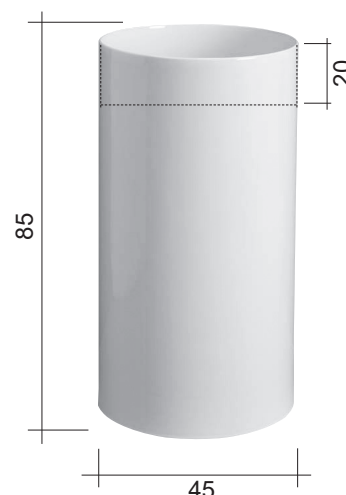

cod. 007 718

 Piletta bronzo spazzolato CLICK-CLACK per lavabo/bidet con coperchio in ceramica, tutti i colori
Brushed bronze waste for washbasin/bidet with ceramic top in all colours

NIC

LAVABO FREESTANDING 45

OVVIO cod. 001 455

Lavabo freestanding in ceramica
predisposto per scarico parete
cm.45xh.85
*Freestanding ceramic basin
wall waste 45xh.85 cm.*

Disponibile nei colori:
Available in colours:

Finitura lucida - Gloss finishing