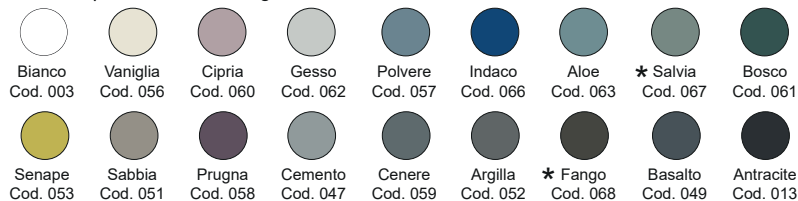

Disponibile nei colori:

Available in colours:

Finitura lucida - Gloss finishing

Finitura opaca - Matt finishing

*Codici identificativi colori nuova tonalità *067 Salvia - *068 Fango

Per le tonalità dei colori attenersi ai campioni ceramici - *For real shades of colour please refer to our ceramic samples*

Finitura opaca - Matt finishing

*Codici identificativi colori nuova tonalità *067 Salvia - *068 Fango

Per le tonalità dei colori attenersi ai campioni ceramici - *For real shades of colour please refer to our ceramic samples*