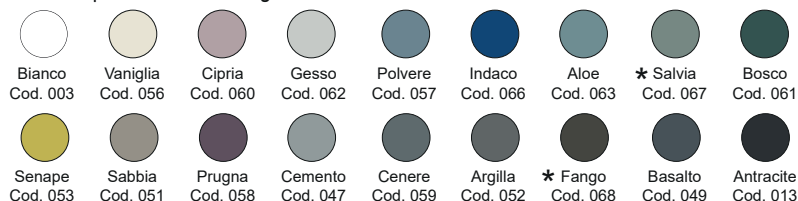

Disponibile nei colori:

Available in colours:

Finitura lucida - Gloss finishing

Finitura opaca - Matt finishing

*Codici identificativi colori nuova tonalità *067 Salvia - *068 Fango

Per le tonalità dei colori attenersi ai campioni ceramici - *For real shades of colour please refer to our ceramic samples*

cod. 007 718

 Piletta bronzo spazzolato CLICK-CLACK per lavabo/bidet con coperchio in ceramica, tutti i colori
Brushed bronze waste for washbasin/bidet with ceramic top in all colours

NIC

LAVABO FREESTANDING 45

OVVIO cod. 001 455

Lavabo freestanding in ceramica
predisposto per scarico parete
cm.45xh.85
*Freestanding ceramic basin
wall waste 45xh.85 cm.*

Disponibile nei colori:
Available in colours:

Finitura lucida - Gloss finishing

Finitura opaca - Matt finishing

*Codici identificativi colori nuova tonalità *067 Salvia - *068 Fango

Per le tonalità dei colori attenersi ai campioni ceramici - *For real shades of colour please refer to our ceramic samples*