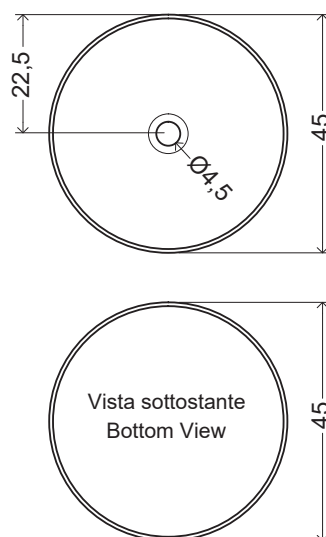

OVVIO cod. 001 455

Lavabo freestanding in ceramica
predisposto per scarico parete
cm.45xh.85
*Freestanding ceramic basin
wall waste 45xh.85 cm.*

Disponibile nei colori:
Available in colours:

Finitura lucida - Gloss finishing