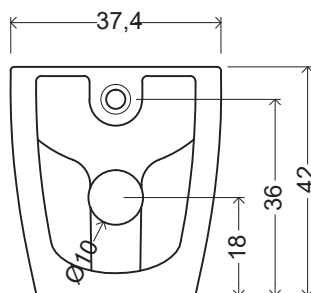

NIC

VASO TERRA OVVIO

cod. 003 431

Vaso a terra scarico
a parete brida interna completamente
smaltata cm.53x37,4xh.42
completo di fissaggi
Back to wall wc wall waste
glazed totally 53x37,4xh.42 cm.
fixing kit included