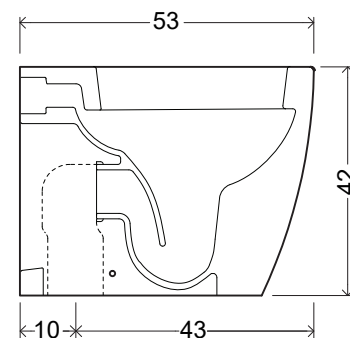

NIC

VASO TERRA OVVIO

cod. 003 431

Vaso a terra scarico
a parete brida interna completamente
smaltata cm.53x37,4xh.42
completo di fissaggi
Back to wall wc wall waste
glazed totally 53x37,4xh.42 cm.
fixing kit included