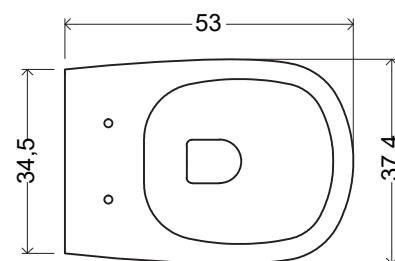

NIC

VASO TERRA OVVIO

cod. 003 431

Vaso a terra scarico
a parete brida interna completamente
smaltata cm.53x37,4xh.42
completo di fissaggi
Back to wall wc wall waste
glazed totally 53x37,4xh.42 cm.
fixing kit included