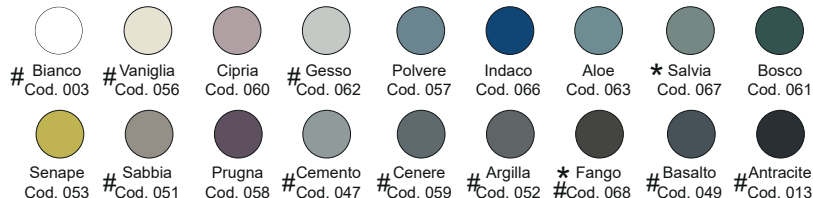

NIC

VASO TERRA OVVIO

cod. 003 431

Vaso a terra scarico
a parete brida interna completamente
smaltata cm.53x37,4xh.42
completo di fissaggi
Back to wall wc wall waste
glazed totally 53x37,4xh.42 cm.
fixing kit included

Disponibile nei colori:
Available in colours:

Finitura lucida - *Gloss finishing*

Finitura opaca - *Matt finishing*

 #Colori disponibili per wc e bidet. Le altre finiture su richiesta, più 15% sul prezzo di listino e 6 settimane di consegna
#Available Colors for wc and bidet. Other colors on request. Price +15% and 6 weeks for delivery

 *Codici identificativi colori nuova tonalità *067 Salvia - *068 Fango
Per le tonalità dei colori attenersi ai campioni ceramici - *For real shades of colour please refer to our ceramic samples*

ACCESSORI VASO