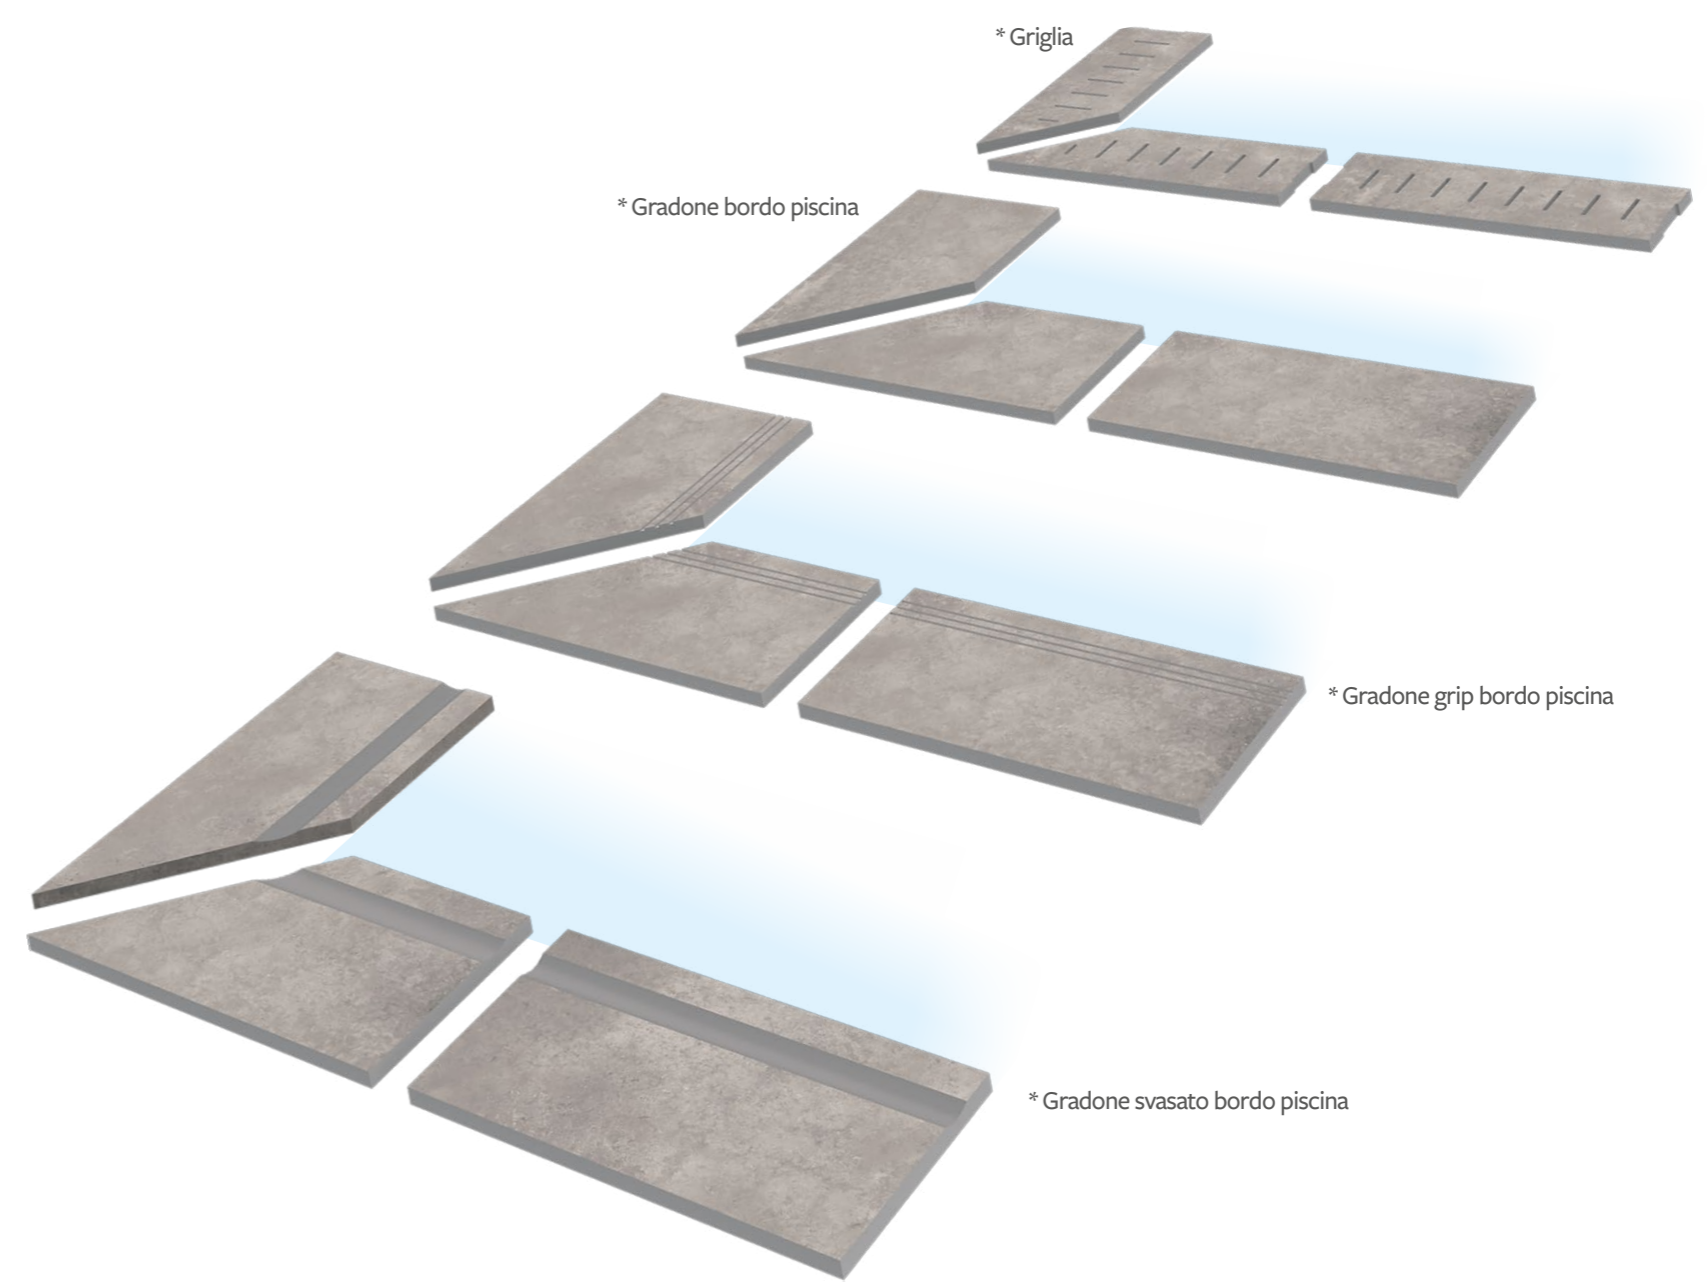

Gradone bordo piscina

* I tempi di consegna di tutti i pezzi speciali mostrati in queste pagine sono di 30 giorni dalla data dell'ordine.
Delivery time for all the special pieces shown on these pages are generally 30 days from order date.
La livraison de toutes les pièces spéciales présentés dans les pages du catalogue sont disponible 30 jours à compter de la date de commande.
Der Liefertermin fuer die Spezialteile, die in dieser Seite aufgeführt sind, beläuft sich auf 30 Tage nach Auftragseingang.