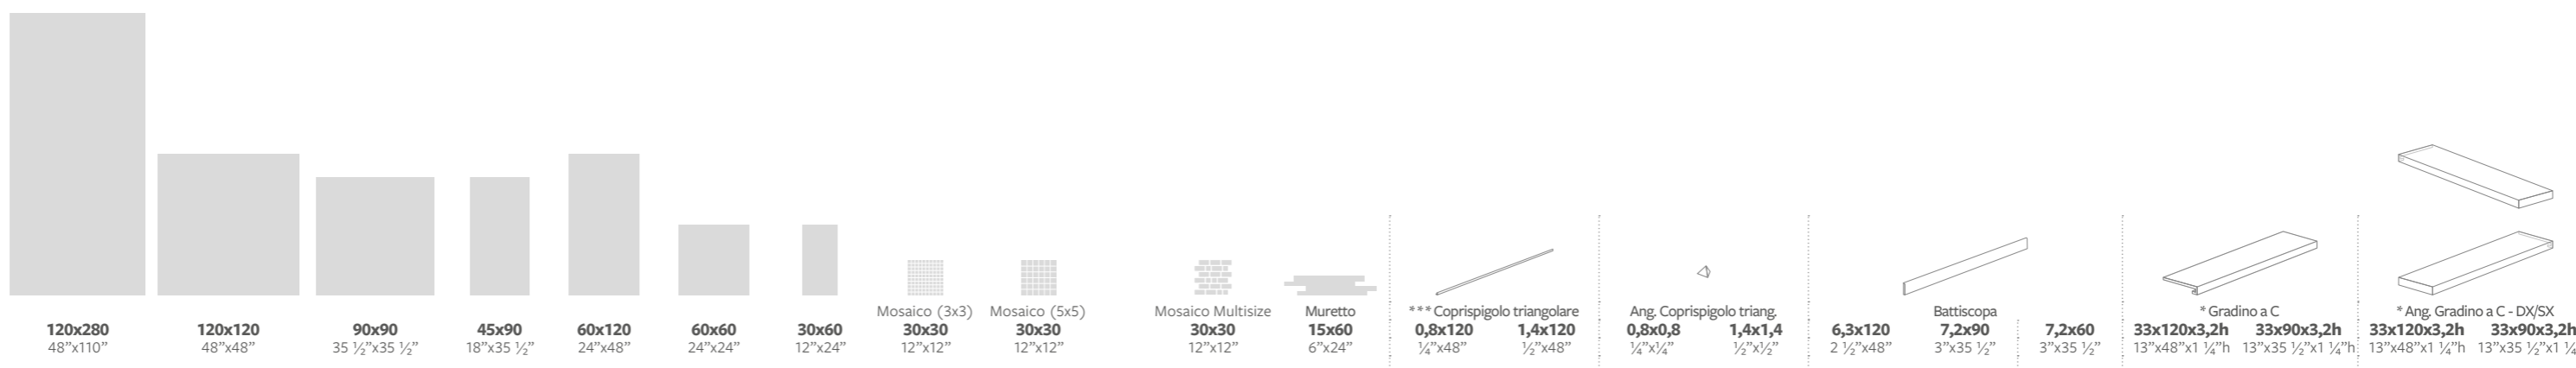

Spessore . Thickness . Epaisseur . Stärke - 6 mm

Lastre in gres porcellanato pressate a secco. Dry-pressed porcelain stoneware slabs. Dalles en grès cérame pressées à sec. Trocken gepresste Platten aus Feinsteinzeug.

Spessore . Thickness . Epaisseur . Stärke - 10 mm

Gres porcellanato colorato in massa. Full-body coloured porcelain stoneware. Grès cérame coloré dans la masse. In der Masse gefärbtes Feinsteinzeug.

INDOOR

TABELLA RIEPILOGATIVA
Summary table
Tableau récapitulatif
Zusammenfassende Tabelle

Spessore - Thickness - Epaisseur - Stärke	6 mm	10 mm	10 mm	10 mm	10 mm	10 mm	10 mm	10 mm	10 mm	10 mm	10 mm	6 mm	10 mm	6 mm	10 mm	10 mm	10 mm	10 mm	10 mm	10 mm	10 mm	10 mm	10 mm
GRIGIO CHIARO □ Nat. Ret.	119140	119109	119010	119151	119042	119037	119165	119086	119185	119090	119190	119197	119207	119202	119212	119226	119221	119232	119255	119240	DX 119260 SX 119265	DX 119245 SX 119250	
GRIGIO SCURO □ Nat. Ret.	119141	119107	119009	119152	119041	119035	119166	119085	119186	119089	119191	119198	119208	119203	119213	119227	119222	119233	119256	119241	DX 119261 SX 119266	DX 119246 SX 119251	
TERRA □ Nat. Ret.	119142	119105	119008	119153	119040	119033	119167	119083	119187	119091	119192	119199	119209	119204	119214	119228	119223	119234	119257	119242	DX 119262 SX 119267	DX 119247 SX 119252	
CODICE PREZZO - PRICE CODE CODE PRIX - PREISGRUPPE	178F € 95,23/m²	128F € 68,48/m²	108F € 57,78/m²	108F € 57,78/m²	94F € 50,29/m²	76F € 40,66/m²	76F € 40,66/m²	380F € 203,30/m²	280F € 149,80/m²	380F € 203,30/m²	300F € 160,50/m²	116P € 62,06/pc	116P € 62,06/pc	62P € 33,17/pc	62P € 33,17/pc	34P € 18,19/pc	26P € 13,91/pc	19P € 10,17/pc	446P € 238,61/pc	310P € 165,85/pc	554P € 296,39/pc	418P € 223,63/pc	
MQ x pezzo - Sqm x pcs	3,36																						
Kg x pezzo - Kg x pcs	48,6																						
N°	20																						
m²	67,2																						
Kg	1062																						
Imballo (tara) - Packaging (tare)	(90)	(36)	(20)	(20)	(20)	(20)	(20)	(20)	(20)	(20)	(20)					(20)	(20)	(20)	(20)	(20)	(20)	(20)	(20)
N°	44																						
m²	147,84																						
** Kg	2229																						
Imballo (tara) - Packaging (tare)	(90)																						

I pesi riportati in tabella sono indicativi e potrebbero essere soggetti a leggere variazioni.
The weights stated in the chart may undergo slight changes for production reasons.
Les poids indiqués dans le tableau peuvent subir de légères variations pour des raisons de production.
Die in der Tabelle angegebenen Gewichte können aus Produktionsgründen geringfügigen Abweichungen unterliegen.

Non si garantisce l'abbinabilità tra fondi di spessori diversi e tra fondo e pezzo speciale.
It is not guaranteed that background tiles with different thicknesses can be used together, nor is it guaranteed for background tiles and trims.
Nous ne garantissons pas la possibilité de combiner des carrelages de sol de différentes épaisseurs et un carrelage de sol avec une pièce spéciale.
Die Kombinierbarkeit von Fliesen unterschiedlicher Stärke sowie zwischen Fliese und Formteil kann nicht garantiert werden.

* A disposizione solo su richiesta. Tempi di consegna 30 gg.
Available upon request only. Delivery terms: 30 days.
Disponible seulement sur requête. Délais de livraison: 30 jours.
Verfügbar auf Anfrage. Lieferzeit: 30 Tage.

** Il peso è comprensivo dell'imballo.
The total weight includes the packaging.
Le poids comprend aussi l'emballage.
Das Gesamtgewicht enthält auch die Verpackung.

*** Vendita a scatola completa.
Full box sale.
Vente à la boîte complète.
Volle Kartons.

□ Naturale e rettificato.
Natural and rectified.
Naturél et rectifié.
Natur Oberfläche und kalibriert.