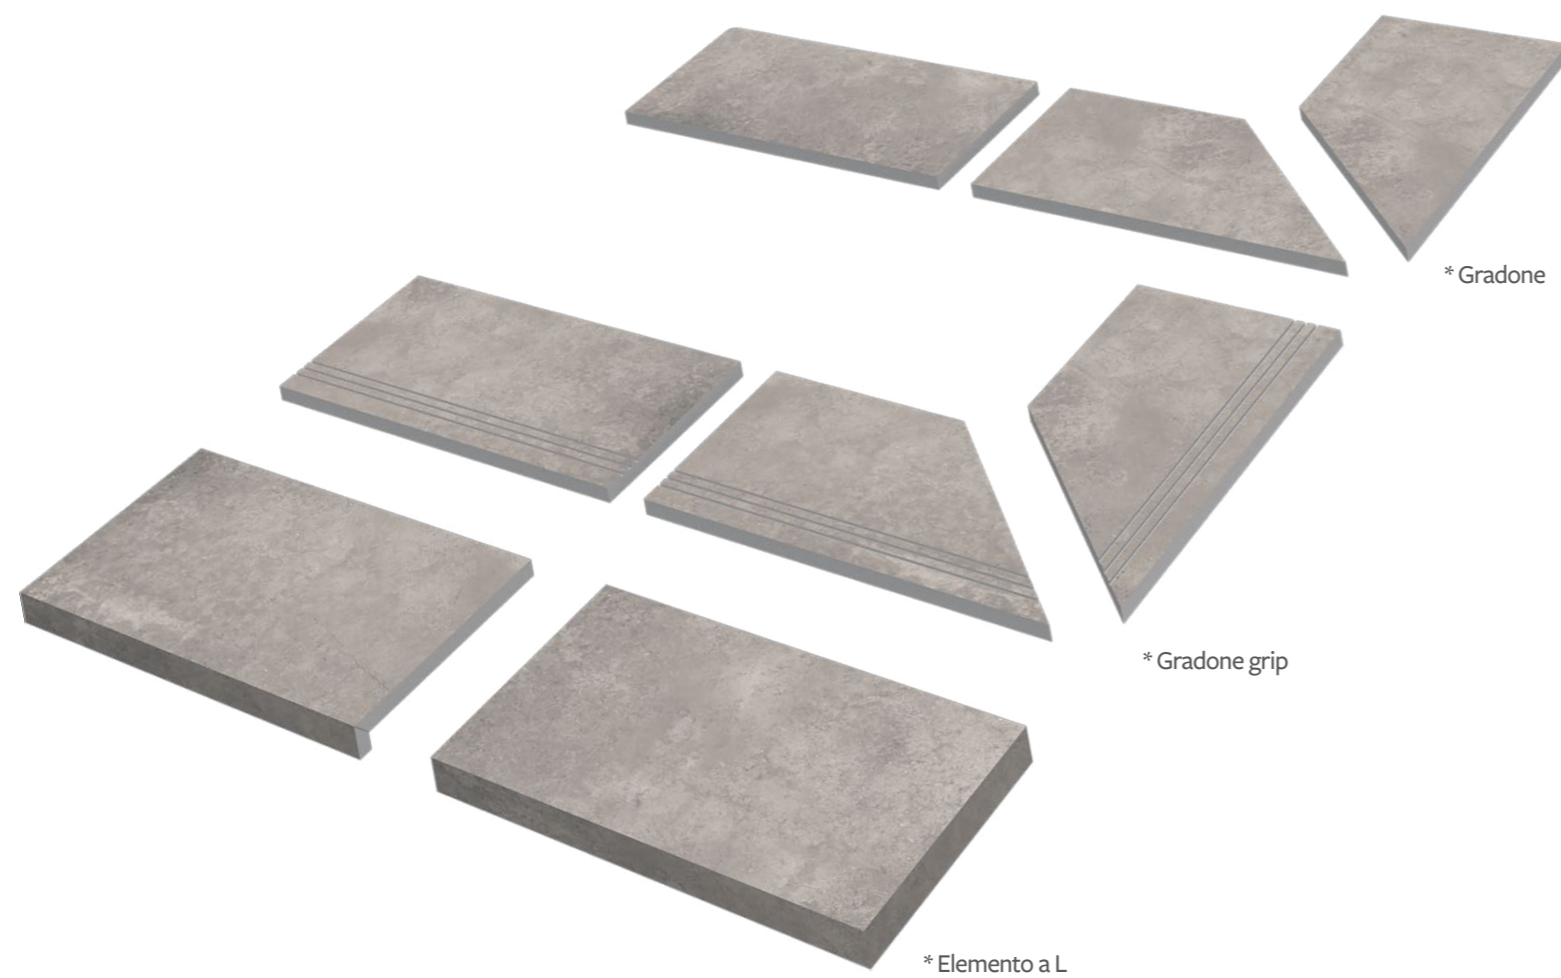

PEZZI SPECIALI PER ESTERNO

Special pieces for outdoor
Pièces spéciales pour extérieur
Formteile für Aussenbereich

Elemento a L

Gradone grip

Gradone

PEZZI SPECIALI PER PISCINA

Special pieces for swimming pool
Pièces spéciales pour piscine
Formteile für Schwimmbad